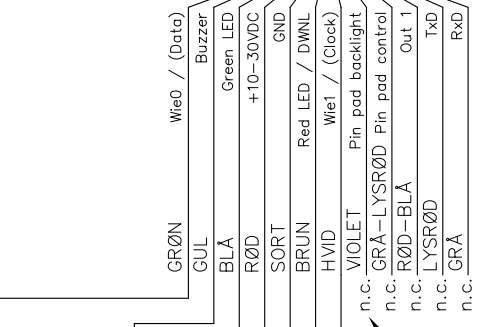

 Kabelgennemføringer, især på bevægelige dele hvor isolation let beskadiges, skal afgrates og beskyttes med isolationsflex, gummitylle el.lign.

IDESCO Access 8CDpin Slim Mifare læser.  
( Wiegand )  
Spænding: 10-30VDC max. 60mA  
Typ. 20mA @ 28V uden lys i tastatur  
Typ. 32mA @ 28V med lys i tastatur

ABLOY EA217 / EA227 (6m / 10m 18x0.14mm<sup>2</sup>)

Ønskes der konstant lys i tastatur, forbindes Violet ledning til GND (J1-9)

CARD8  
CARD8NN  
CARD82  
CARD82NN

CARD8 NET - se anden dokumentation.