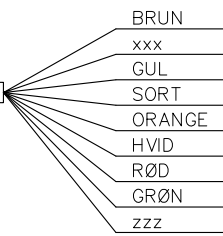

 Kabelgennemføringer, især på bevægelige dele hvor isolation let beskadiges, skal afgrates og beskyttes med isolationsflex, gummitylle el.lign.

IDESCO Access 8CDpin Slim Mifare læser.  
( Wiegand )  
Spænding: 10-30VDC max. 60mA  
Typ. 20mA @ 28V uden lys i tastatur  
Typ. 32mA @ 28V med lys i tastatur

ABLOY EA217 / EA227 (6m / 10m 18x0.14mm<sup>2</sup>)

Ønskes der konstant lys i tastatur, forbindes Violet ledning til GND (J1-9)

CARD8  
CARD8NN  
CARD82  
CARD82NN

CARD8 NET - se anden dokumentation.