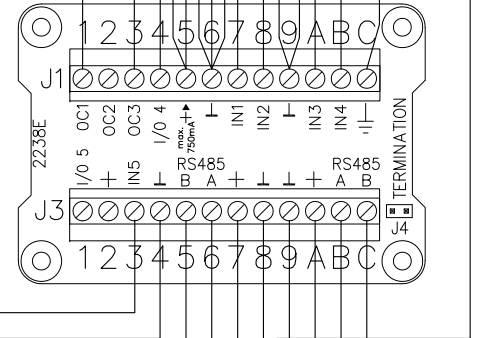

 Kabelgennemføringer, især på bevægelige dele hvor isolation let beskadiges, skal afgrates og beskyttes med isolationsflex, gummitylle el.lign.

IDESCO Access 8CDpin Slim Mifare læser.  
( Wiegand )  
Spænding: 10-30VDC max. 60mA  
Typ. 20mA @ 28V uden lys i tastatur  
Typ. 32mA @ 28V med lys i tastatur

ABLOY EA217 / EA227 (6m / 10m 18x0.14mm<sup>2</sup>)

Ønskes der konstant lys i tastatur, forbindes Violet ledning til GND (J1-9)

CARD8  
CARD8NN  
CARD82  
CARD82NN

CARD8 NET - se anden dokumentation.