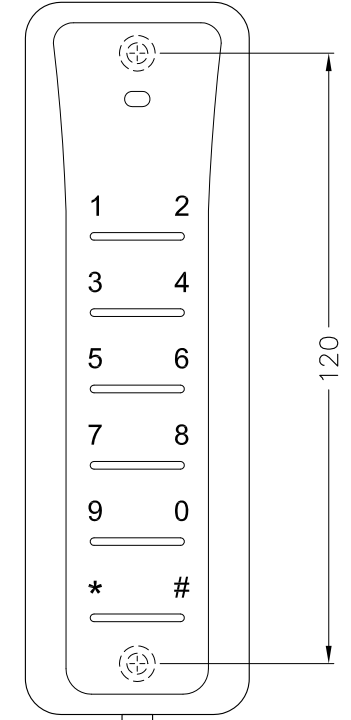

 Kabelgennemføringer, især på bevægelige dele hvor isolation let beskadiges, skal afgrates og beskyttes med isolationsflex, gummitylle el.lign.

IDESCO Access 8CDpin Slim Mifare læser.  
( Wiegand )  
Spænding: 10-30VDC max. 60mA  
Typ. 20mA @ 28V uden lys i tastatur  
Typ. 32mA @ 28V med lys i tastatur

ABLOY EA217 / EA227 (6m / 10m 18x0.14mm<sup>2</sup>)

Ønskes der konstant lys i tastatur, forbindes Violet ledning til GND (J1-9)

CARD8  
CARD8NN  
CARD82  
CARD82NN

CARD8 NET - se anden dokumentation.