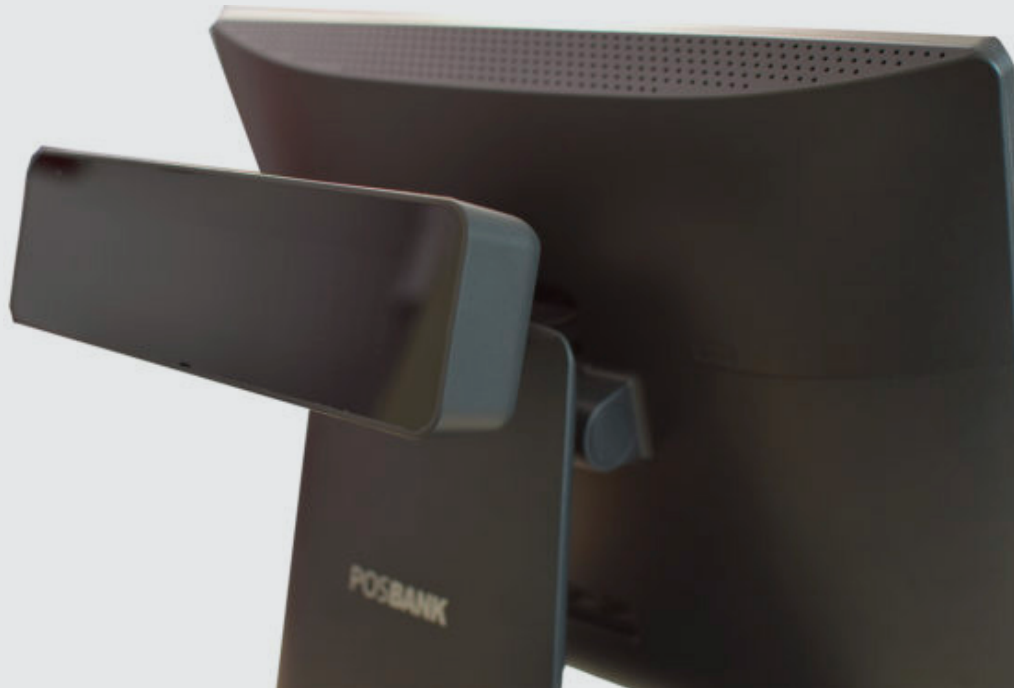

# APEXA G KUNDEDISPLAY 2X20

## SPECIFIKATIONER

---

VÆGT (KG)	1,12
HØJDE (CM)	0
LÆNGDE (CM)	0
BREDDE (CM)	0